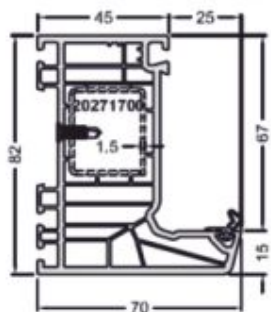

ÜVEGEZŐ LÉCEK

24 mm üvegléc

36 mm üvegléc

SOROLÓK

19344000 sorolóprofil

18423000 sorolóprofil

19211000 sorolóprofil

18579000 90°-os sarokprofil

17889000 sorolóprofil

18493000 csatlakozó profil

17206020 statikai profil

PROFIL RENDSZERELEMEK

19421160 Ablaktok

19422160 Ajtótok

19431160 Ablakszárny

19432160 Szélesített befelé nyíló erkélyajtó szárny