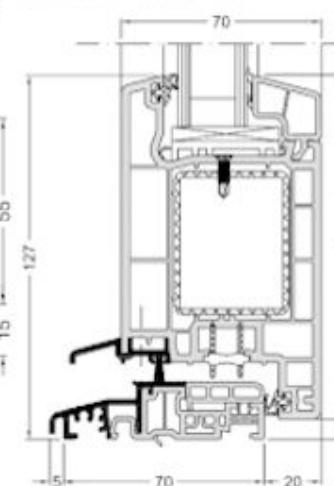

19109160 kifelé nyíló bejárati ajtó szárnyprof

18869160 osztóborda profil

19701160 ablak stulpprofil

Befelé nyíló ajtó
25081600 küszöb - EV1

TOKTOLDÓK

19841000 25 mm-es toktoldó

19842000 50 mm-es toktoldó

19843000 120 mm-es toktoldó

ÜVEGEZŐ LÉCEK

24 mm üvegléc

36 mm üvegléc

SOROLÓK

19344000 sorolóprofil

18423000 sorolóprofil

19211000 sorolóprofil

18579000 90°-os sarokprofil