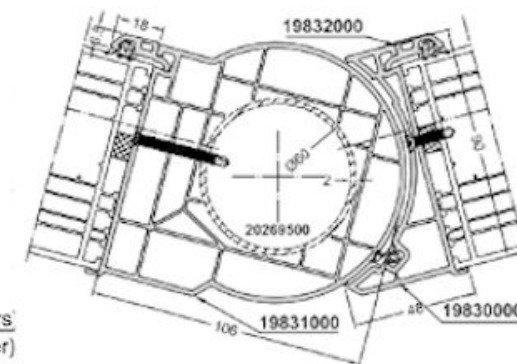

19212000 sorolóprofil

18485000 90°-os sarokprofil

11056200, 17206020 statikai profil

19831000 sorolóprofil
19830000 csatlakozó profil

SCHÜCO