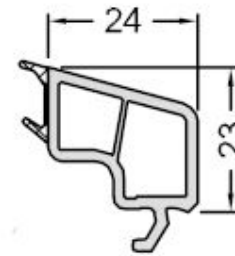

TOKTOLDÓK

19256000 25 mm-es toktoldó

19257170 50 mm-es toktoldó

19258000 120 mm-es toktoldó

ÜVEGEZŐ LÉCEK

24 mm üvegvastagság

36 mm üvegvastagság

48 mm üvegvastagság