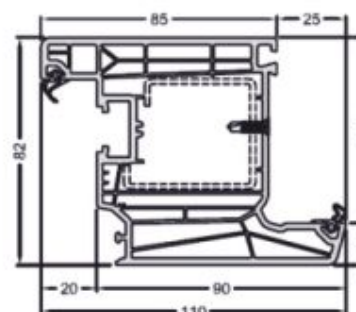

ÜVEGEZŐ LÉCEK

24 mm üvegléc

36 mm üvegléc

SOROLÓK

19344000 sorolóprofil

18423000 sorolóprofil

19211000 sorolóprofil

18579000 90°-os sarokprofil

17889000 sorolóprofil

18493000 csatlakozó profil

17206020 statikai profil

PROFIL RENDSZERELEMEK

19421160 Ablaktok

19422160 Ajtótok

19431160 Ablakszárny

19432160 Szélesített befelé nyíló erkélyajtó szárny