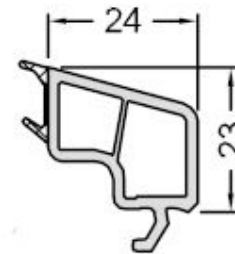

ÜVEGEZŐ LÉCEK

24 mm üvegvastagság

36 mm üvegvastagság

48 mm üvegvastagság

SOROLÓK

19344000 sorolóprofil

18423000 sorolóprofil

19212000 sorolóprofil