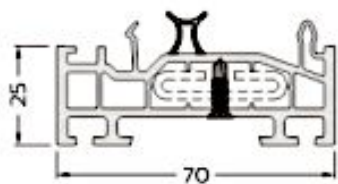

19109160 kifelé nyíló bejárati ajtó szárnyprof

18869160 osztóborda profil

19701160 ablak stulpprofil

Befelé nyíló ajtó
25081600 küszöb - EV1

TOKTOLDÓK

19841000 25 mm-es toktoldó

19842000 50 mm-es toktoldó

19843000 120 mm-es toktoldó

ÜVEGEZŐ LÉCEK

24 mm üvegléc

36 mm üvegléc

SOROLÓK

19344000 sorolóprofil

18423000 sorolóprofil

19211000 sorolóprofil

18579000 90°-os sarokprofil