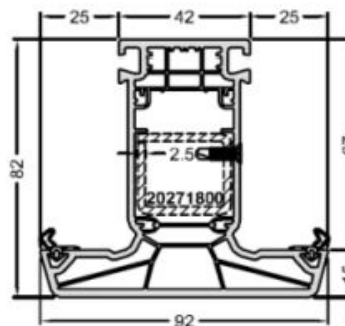

24 mm üvegvastagság

19451160 Tok- és szárnyosztó