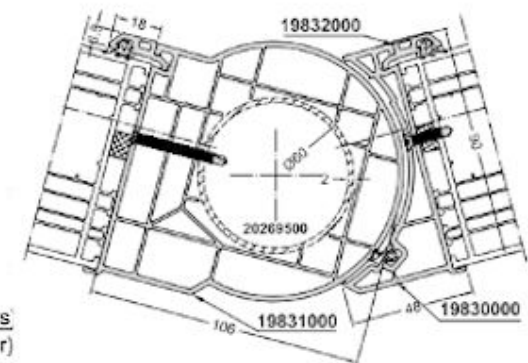

19831000 sorolóprofil
19830000 csatlakozó profil