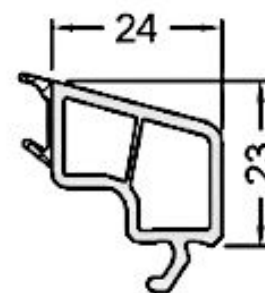

19109160 kifelé nyíló bejárati ajtó szárnyprof

18869160 osztóborda profil

19701160 ablak stulpprofil

Befelé nyíló ajtó
25081600 küszöb - EV1

TOKTOLDÓK

19841000 25 mm-es toktoldó

19842000 50 mm-es toktoldó

19843000 120 mm-es toktoldó

ÜVEGEZŐ LÉCEK

24 mm üvegléc

36 mm üvegléc

SOROLÓK

19344000 sorolóprofil

18423000 sorolóprofil

19211000 sorolóprofil

18579000 90°-os sarokprofil