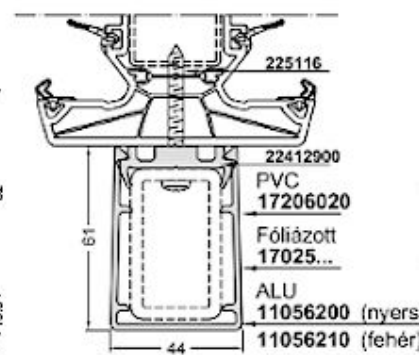

11056200, 17206020 statikai profil