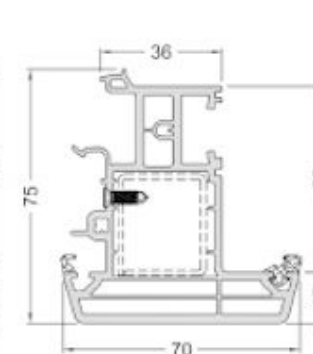

PROFIL RENDSZERELEMEK

18865160 ablak tokprofil

18864160 ajtó tokprofil

18866160 ablak szárnyprofil

18563160 befelé nyíló erkélyajtó szárnyprofil

18509160 kifelé nyíló erkélyajtó szárnyprofil

19108160 befelé nyíló bejárati ajtó szárnyprof

19109160 kifelé nyíló bejárati ajtó szárnyprof

18869160 osztóborda profil

19701160 ablak stulpprofil

Befelé nyíló ajtó
25081600 küszöb - EV1

TOKTOLDÓK

19841000 25 mm-es toktoldó

19842000 50 mm-es toktoldó

19843000 120 mm-es toktoldó

ÜVEGEZŐ LÉCEK

24 mm üvegléc

36 mm üvegléc

SOROLÓK

19344000 sorolóprofil

18423000 sorolóprofil

19211000 sorolóprofil

18579000 90°-os sarokprofil