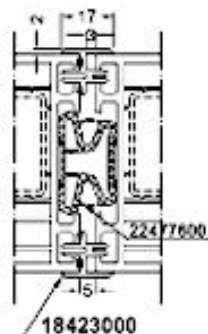

ÜVEGEZŐ LÉCEK

24 mm üvegléc

36 mm üvegléc

SOROLÓK

19344000 sorolóprofil

18423000 sorolóprofil

19211000 sorolóprofil

18579000 90°-os sarokprofil

17889000 sorolóprofil

18493000 csatlakozó profil

17206020 statikai profil

PROFIL RENDSZERELEMEK

19421160 Ablaktok

19422160 Ajtótok

19431160 Ablakszárny

19432160 Szélesített befelé nyíló erkélyajtó szárny