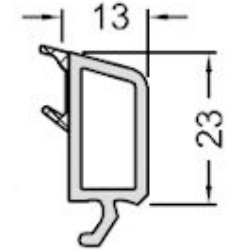

TOKTOLDÓK

19256000 25 mm-es toktoldó

19257170 50 mm-es toktoldó

19258000 120 mm-es toktoldó

ÜVEGEZŐ LÉCEK

24 mm üvegvastagság

36 mm üvegvastagság

48 mm üvegvastagság