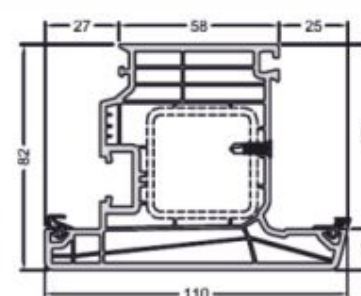

19452160 Szélesített kifelé nyíló erkélyajtó szárny