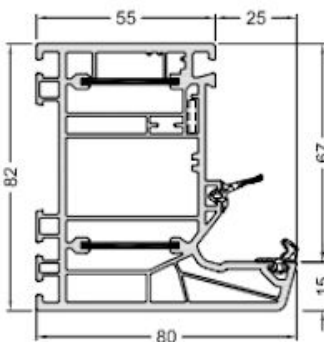

19522160 ablak tokprofil

25285500
hőszigetelő betét
1 VE=110 db x 1 m

28658200
habszivacs
ragasztószalag
1 VE=70 db x 1 m

31687000