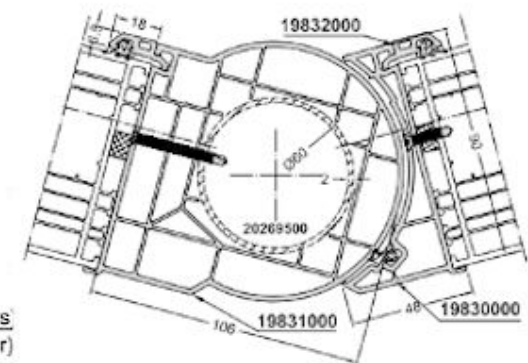

SOROLÓK

19344000 sorolóprofil

18423000 sorolóprofil

19212000 sorolóprofil

18485000 90°-os sarokprofil

11056200, 17206020 statikai profil

19831000 sorolóprofil
19830000 csatlakozó profil

SCHÜCO