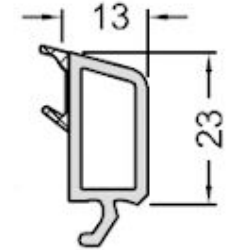

ÜVEGEZŐ LÉCEK

24 mm üvegvastagság

36 mm üvegvastagság

48 mm üvegvastagság

SOROLÓK

19344000 sorolóprofil

18423000 sorolóprofil

19212000 sorolóprofil