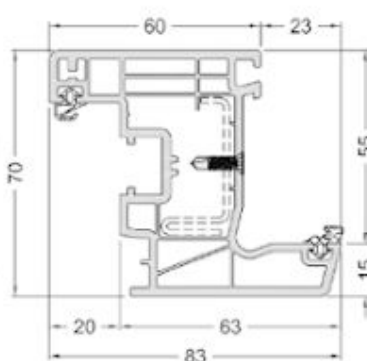

18866160 ablak szárnyprofil