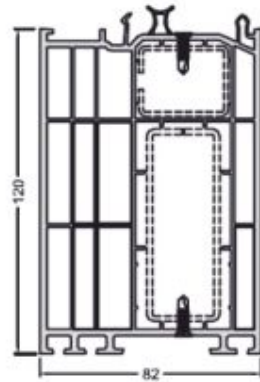

19453160 Kifelé nyíló bejárati ajtószárny

19451160 Tok- és szárnyosztó

19472160 Váltóprofil

25255500 Alumínium küszöb

TOKTOLDÓK

19256000 25 mm-es toktoldó

19257170 50 mm-es toktoldó

19258000 120 mm-es toktoldó

ÜVEGEZŐ LÉCEK

24 mm üvegvastagság

36 mm üvegvastagság

48 mm üvegvastagság

SOROLÓK

19344000 sorolóprofil

18423000 sorolóprofil

19212000 sorolóprofil