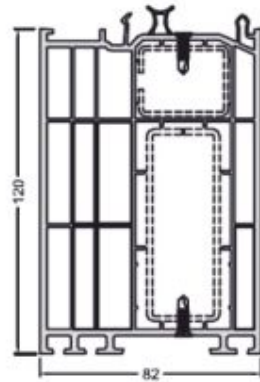

TOKTOLDÓK

19256000 25 mm-es toktoldó

19257170 50 mm-es toktoldó

19258000 120 mm-es toktoldó

ÜVEGEZŐ LÉCEK

24 mm üvegvastagság

36 mm üvegvastagság

48 mm üvegvastagság

SOROLÓK

19344000 sorolóprofil

18423000 sorolóprofil

19212000 sorolóprofil

18485000 90°-os sarokprofil

11056200, 17206020 statikai profil

19831000 sorolóprofil
19830000 csatlakozó profil

SCHÜCO