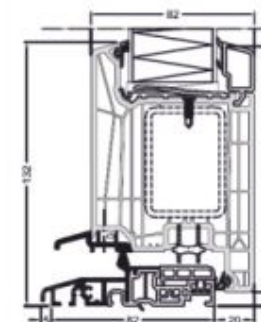

19452160 Szélesített kifelé nyíló erkélyajtó szárny

19433160 Befelé nyíló bejárati ajtószárny

19453160 Kifelé nyíló bejárati ajtószárny

19451160 Tok- és szárnyosztó

19472160 Váltóprofil

25255500 Alumínium küszöb