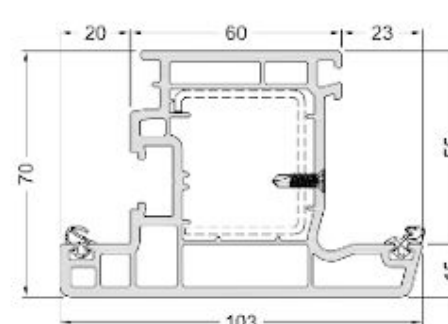

18563160 befelé nyíló erkélyajtó szárnyprofil

18509160 kifelé nyíló erkélyajtó szárnyprofil