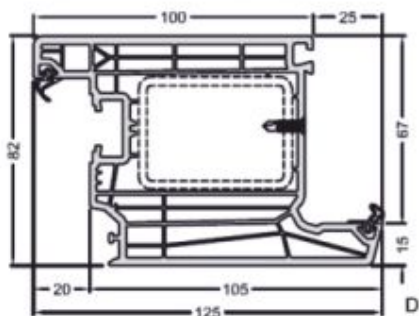

19256000 25 mm-es toktoldó

19433160 Befelé nyíló bejárati ajtószárny