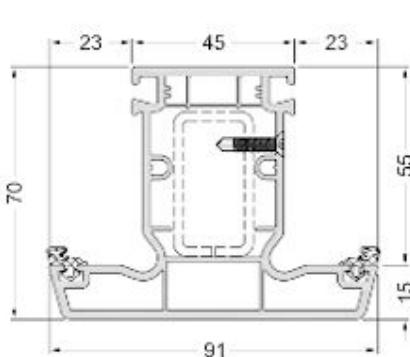

PROFIL RENDSZERELEMEK

18865160 ablak tokprofil

18864160 ajtó tokprofil

18866160 ablak szárnyprofil

18563160 befelé nyíló erkélyajtó szárnyprofil

18509160 kifelé nyíló erkélyajtó szárnyprofil

19108160 befelé nyíló bejárati ajtó szárnyprof

19109160 kifelé nyíló bejárati ajtó szárnyprof

18869160 osztóborda profil

19701160 ablak stulpprofil

Befelé nyíló ajtó
25081600 küszöb - EV1

TOKTOLDÓK

19841000 25 mm-es toktoldó

19842000 50 mm-es toktoldó

19843000 120 mm-es toktoldó

ÜVEGEZŐ LÉCEK

24 mm üvegléc

36 mm üvegléc

SOROLÓK

19344000 sorolóprofil

18423000 sorolóprofil

19211000 sorolóprofil

18579000 90°-os sarokprofil