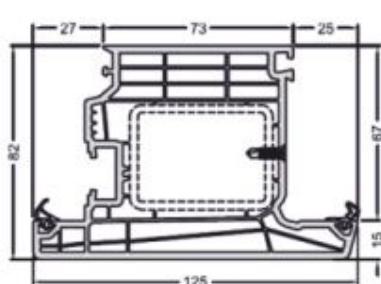

19453160 Kifelé nyíló bejárati ajtószárny