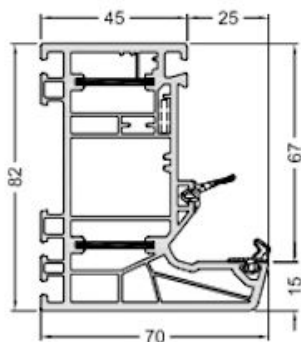

ÜVEGEZŐ LÉCEK

24 mm üvegvastagság

36 mm üvegvastagság

48 mm üvegvastagság

SOROLÓK

19344000 sorolóprofil

18423000 sorolóprofil

19212000 sorolóprofil

18485000 90°-os sarokprofil

11056200, 17206020 statikai profil

19831000 sorolóprofil
19830000 csatlakozó profil

SCHÜCO

PROFIL RENDSZERELEMEK

19521160 ablak tokprofil

25285400
hőszigetelő betét
1 VE=110 db x 1 m