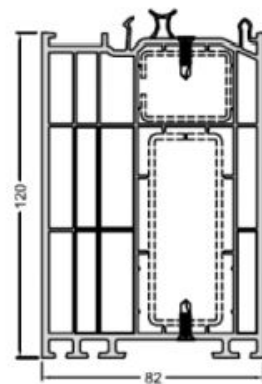

19258000 120 mm-es toktoldó