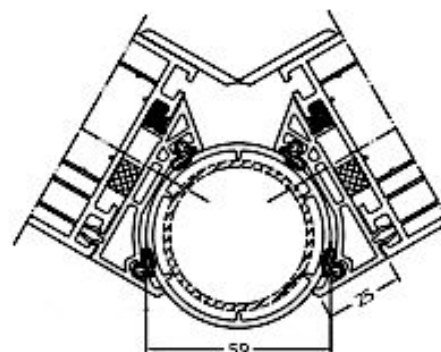

ÜVEGEZŐ LÉCEK

24 mm üvegléc

36 mm üvegléc

SOROLÓK

19344000 sorolóprofil

18423000 sorolóprofil

19211000 sorolóprofil

18579000 90°-os sarokprofil

17889000 sorolóprofil

18493000 csatlakozó profil

17206020 statikai profil

PROFIL RENDSZERELEMEK

19421160 Ablaktok

19422160 Ajtótok

19431160 Ablakszárny

19432160 Szélesített befelé nyíló erkélyajtó szárny