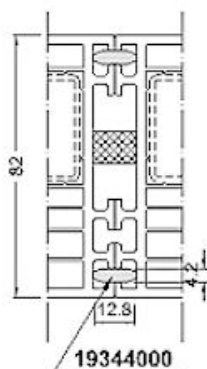

19256000 25 mm-es toktoldó

19257170 50 mm-es toktoldó

19258000 120 mm-es toktoldó

ÜVEGEZŐ LÉC

48 mm üvegvastagság

SOROLÓK

19344000 sorolóprofil

18423000 sorolóprofil