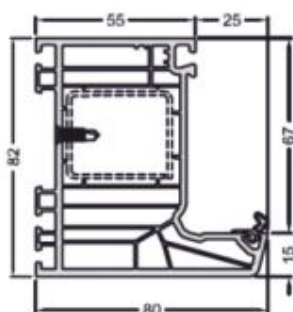

ÜVEGEZŐ LÉCEK

24 mm üvegléc

36 mm üvegléc

SOROLÓK

19344000 sorolóprofil

18423000 sorolóprofil

19211000 sorolóprofil

18579000 90°-os sarokprofil

17889000 sorolóprofil

18493000 csatlakozó profil

17206020 statikai profil

PROFIL RENDSZERELEMEK

19421160 Ablaktok

19422160 Ajtótok

19431160 Ablakszárny

19432160 Szélesített befelé nyíló erkélyajtó szárny