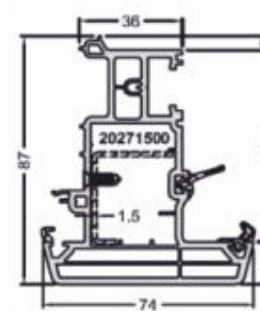

36 mm üvegvastagság

19472160 Váltóprofil