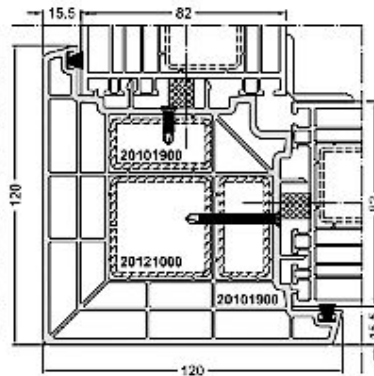

11056200, 17206020 statikai profil

18485000 90°-os sarokprofil