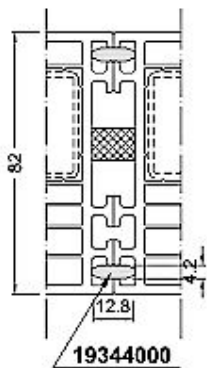

19411160 Ablaktok

SOROLÓK

19344000 sorolóprofil