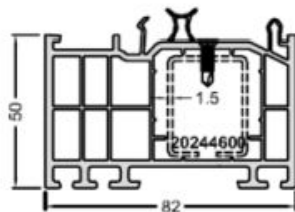

19257170 50 mm-es toktoldó