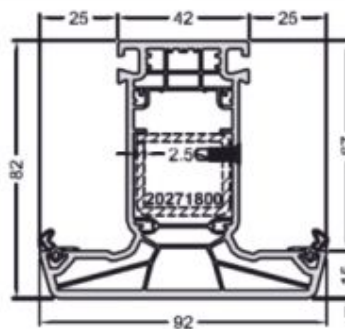

24 mm üvegvastagság

19451160 Tok- és szárnyosztó