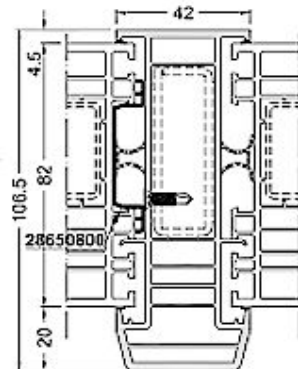

SOROLÓK

19344000 sorolóprofil

18423000 sorolóprofil

19212000 sorolóprofil

18485000 90°-os sarokprofil

11056200, 17206020 statikai profil

19831000 sorolóprofil
19830000 csatlakozó profil

SCHÜCO