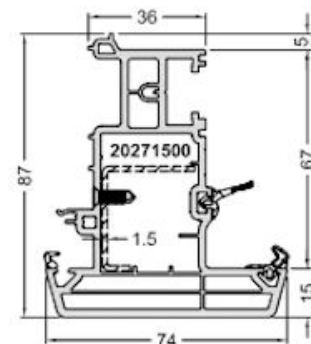

19472160 ablak stulpprofil MD

25095000
belső végelem
egyrészes
fehér; 1 VE=100 pár