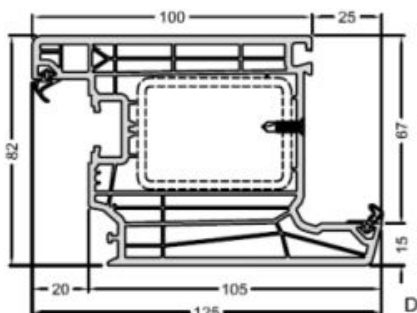

PROFIL RENDSZERELEMEK

19411160 Ablaktok

19412160 Ajtótok

19431160 Ablakszárny

19432160 Szélesített befelé nyíló erkélyajtó szárny

19452160 Szélesített kifelé nyíló erkélyajtó szárny

19433160 Befelé nyíló bejárati ajtószárny