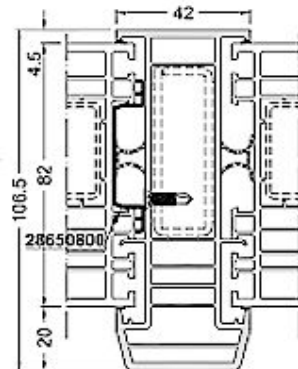

ÜVEGEZŐ LÉCEK

24 mm üvegvastagság

36 mm üvegvastagság

48 mm üvegvastagság

SOROLÓK

19344000 sorolóprofil

18423000 sorolóprofil

19212000 sorolóprofil