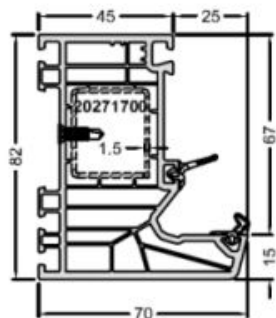

PROFIL RENDSZERELEMEK