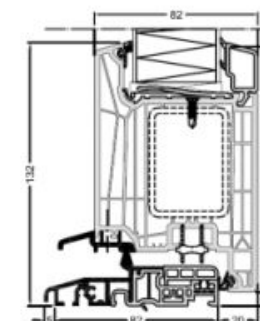

48 mm üvegvastagság

25255500 Alumínium küszöb