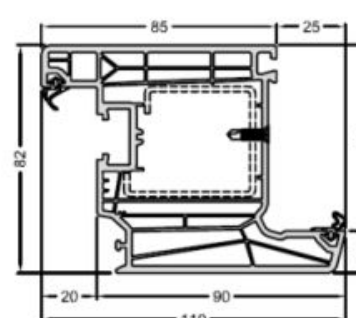

PROFIL RENDSZERELEMEK

19411160 Ablaktok

19412160 Ajtótok

19431160 Ablakszárny

19432160 Szélesített befelé nyíló erkélyajtó szárny

19452160 Szélesített kifelé nyíló erkélyajtó szárny

19433160 Befelé nyíló bejárati ajtószárny