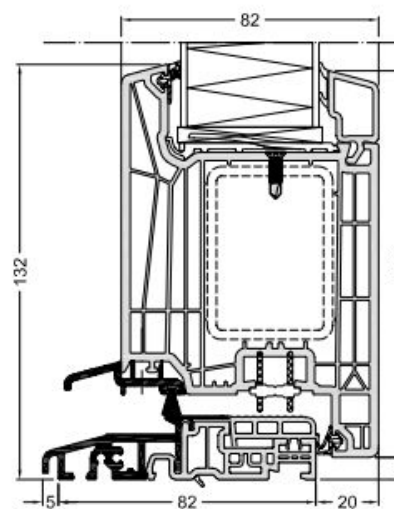

Befelé nyíló ajtó

25255500 Alu - EV1 / PVC - szürke

14709660
Alu vízvető
E6/EV1

17472060 - szürke
17472150 - fekete
küszöbvédelem profil

28699400
kefetömítés
fekete; 1 VE=100 m

28634100
végelem, fehér

TOKTOLDÓK