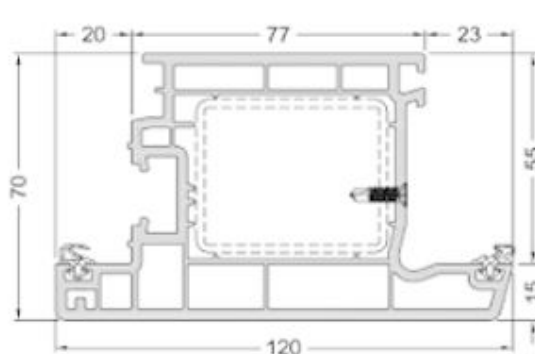

19109160 kifelé nyíló bejárati ajtó szárnyprof

18869160 osztóborda profil

19701160 ablak stulpprofil

Befelé nyíló ajtó
25081600 küszöb - EV1

TOKTOLDÓK

19841000 25 mm-es toktoldó

19842000 50 mm-es toktoldó

19843000 120 mm-es toktoldó

ÜVEGEZŐ LÉCEK

24 mm üvegléc

36 mm üvegléc

SOROLÓK

19344000 sorolóprofil

18423000 sorolóprofil

19211000 sorolóprofil

18579000 90°-os sarokprofil