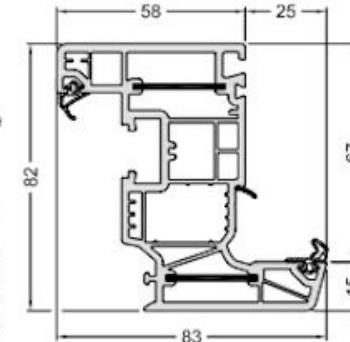

19523160 ablak szárnyprofil

20271600

25872900
hőszigetelő betét
1 VE=130 db x 1 m