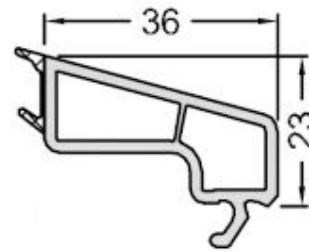

TOKTOLDÓK

19256000 25 mm-es toktoldó

19257170 50 mm-es toktoldó

19258000 120 mm-es toktoldó

ÜVEGEZŐ LÉCEK

24 mm üvegvastagság

36 mm üvegvastagság

48 mm üvegvastagság