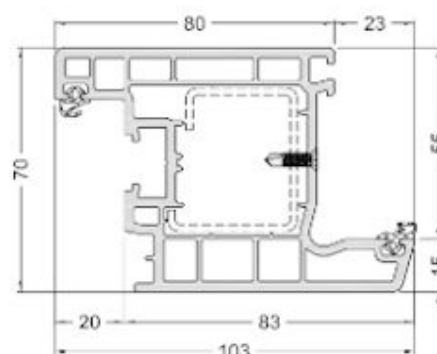

18563160 befelé nyíló erkélyajtó szárnyprofil