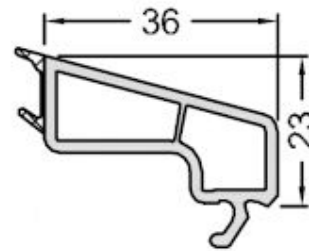

19453160 Kifelé nyíló bejárati ajtószárny

19451160 Tok- és szárnyosztó

19472160 Váltóprofil

25255500 Alumínium küszöb

TOKTOLDÓK

19256000 25 mm-es toktoldó

19257170 50 mm-es toktoldó

19258000 120 mm-es toktoldó

ÜVEGEZŐ LÉCEK

24 mm üvegvastagság

36 mm üvegvastagság

48 mm üvegvastagság

SOROLÓK

19344000 sorolóprofil

18423000 sorolóprofil

19212000 sorolóprofil