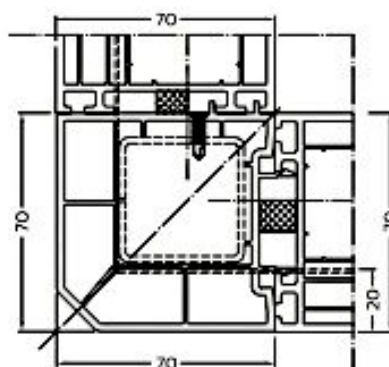

ÜVEGEZŐ LÉCEK

24 mm üvegléc

36 mm üvegléc

SOROLÓK

19344000 sorolóprofil

18423000 sorolóprofil

19211000 sorolóprofil

18579000 90°-os sarokprofil

17889000 sorolóprofil

18493000 csatlakozó profil

17206020 statikai profil

PROFIL RENDSZERELEMEK

19421160 Ablaktok

19422160 Ajtótok

19431160 Ablakszárny

19432160 Szélesített befelé nyíló erkélyajtó szárny