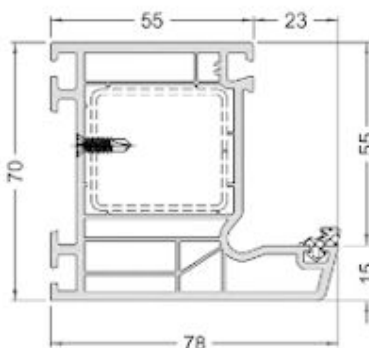

PROFIL RENDSZERELEMEK

18865160 ablak tokprofil

18864160 ajtó tokprofil

18866160 ablak szárnyprofil

18563160 befelé nyíló erkélyajtó szárnyprofil

18509160 kifelé nyíló erkélyajtó szárnyprofil

19108160 befelé nyíló bejárati ajtó szárnyprof

19109160 kifelé nyíló bejárati ajtó szárnyprof

18869160 osztóborda profil

19701160 ablak stulpprofil

Befelé nyíló ajtó
25081600 küszöb - EV1

TOKTOLDÓK

19841000 25 mm-es toktoldó

19842000 50 mm-es toktoldó

19843000 120 mm-es toktoldó

ÜVEGEZŐ LÉCEK

24 mm üvegléc

36 mm üvegléc

SOROLÓK

19344000 sorolóprofil

18423000 sorolóprofil

19211000 sorolóprofil

18579000 90°-os sarokprofil