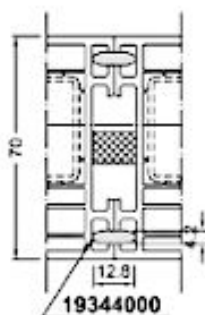

19109160 kifelé nyíló bejárati ajtó szárnyprof

18869160 osztóborda profil

19701160 ablak stulpprofil

Befelé nyíló ajtó
25081600 küszöb - EV1

TOKTOLDÓK

19841000 25 mm-es toktoldó

19842000 50 mm-es toktoldó

19843000 120 mm-es toktoldó

ÜVEGEZŐ LÉCEK

24 mm üvegléc

36 mm üvegléc

SOROLÓK

19344000 sorolóprofil

18423000 sorolóprofil

19211000 sorolóprofil

18579000 90°-os sarokprofil

17889000 sorolóprofil

18493000 csatlakozó profil

17206020 statikai profil

PROFIL RENDSZERELEMEK

19421160 Ablaktok

19422160 Ajtótok

19431160 Ablakszárny

19432160 Szélesített befelé nyíló erkélyajtó szárny