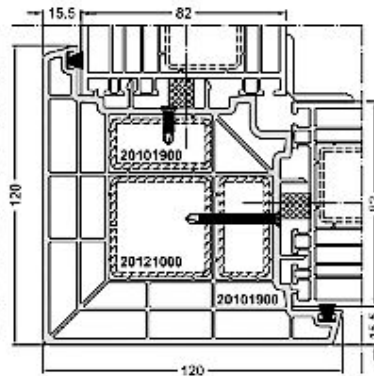

SOROLÓK

19344000 sorolóprofil

18423000 sorolóprofil

19212000 sorolóprofil

18485000 90°-os sarokprofil

11056200, 17206020 statikai profil

19831000 sorolóprofil
19830000 csatlakozó profil

SCHÜCO