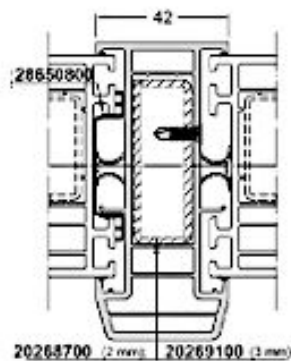

19109160 kifelé nyíló bejárati ajtó szárnyprof

18869160 osztóborda profil

19701160 ablak stulpprofil

Befelé nyíló ajtó
25081600 küszöb - EV1

TOKTOLDÓK

19841000 25 mm-es toktoldó

19842000 50 mm-es toktoldó

19843000 120 mm-es toktoldó

ÜVEGEZŐ LÉCEK

24 mm üvegléc

36 mm üvegléc

SOROLÓK

19344000 sorolóprofil

18423000 sorolóprofil

19211000 sorolóprofil

18579000 90°-os sarokprofil

17889000 sorolóprofil

18493000 csatlakozó profil

17206020 statikai profil

PROFIL RENDSZERELEMEK

19421160 Ablaktok

19422160 Ajtótok

19431160 Ablakszárny

19432160 Szélesített befelé nyíló erkélyajtó szárny