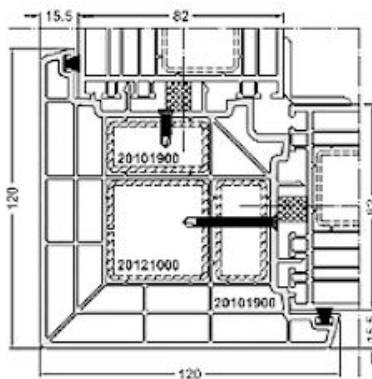

11056200, 17206020 statikai profil

18485000 90°-os sarokprofil