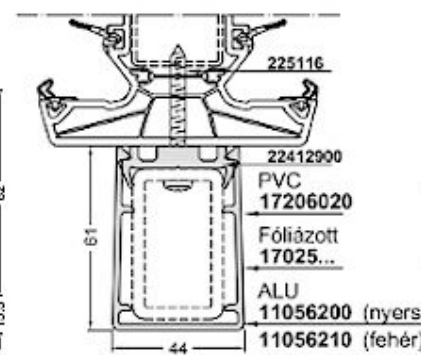

SOROLÓK

19344000 sorolóprofil

18423000 sorolóprofil

19212000 sorolóprofil

18485000 90°-os sarokprofil

11056200, 17206020 statikai profil

19831000 sorolóprofil
19830000 csatlakozó profil

SCHÜCO