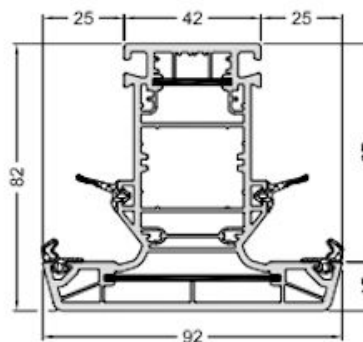

28658200
habszivacs
ragasztószalag
1 VE=70 db x 1 m

19522160 ablak tokprofil

25285500
hőszigetelő betét
1 VE=110 db x 1 m

28658200
habszivacs
ragasztószalag
1 VE=70 db x 1 m

31687000

19524160 osztóborda profil / stulpprofil