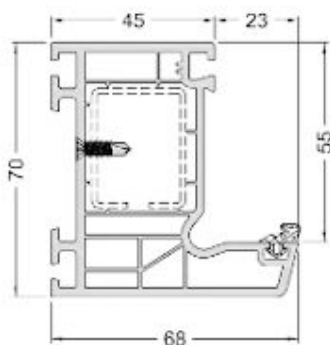

PROFIL RENDSZERELEMEK

18865160 ablak tokprofil

18864160 ajtó tokprofil

18866160 ablak szárnyprofil

18563160 befelé nyíló erkélyajtó szárnyprofil

18509160 kifelé nyíló erkélyajtó szárnyprofil

19108160 befelé nyíló bejárati ajtó szárnyprof

19109160 kifelé nyíló bejárati ajtó szárnyprof

18869160 osztóborda profil

19701160 ablak stulpprofil

Befelé nyíló ajtó
25081600 küszöb - EV1

TOKTOLDÓK

19841000 25 mm-es toktoldó

19842000 50 mm-es toktoldó

19843000 120 mm-es toktoldó

ÜVEGEZŐ LÉCEK

24 mm üvegléc

36 mm üvegléc

SOROLÓK

19344000 sorolóprofil

18423000 sorolóprofil

19211000 sorolóprofil

18579000 90°-os sarokprofil