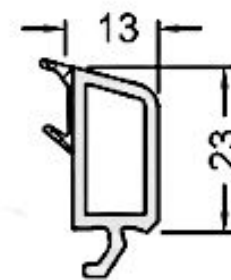

19109160 kifelé nyíló bejárati ajtó szárnyprof

18869160 osztóborda profil

19701160 ablak stulpprofil

Befelé nyíló ajtó
25081600 küszöb - EV1

TOKTOLDÓK

19841000 25 mm-es toktoldó

19842000 50 mm-es toktoldó

19843000 120 mm-es toktoldó

ÜVEGEZŐ LÉCEK

24 mm üvegléc

36 mm üvegléc

SOROLÓK

19344000 sorolóprofil

18423000 sorolóprofil

19211000 sorolóprofil

18579000 90°-os sarokprofil