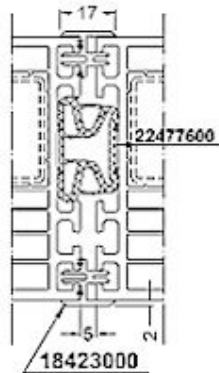

ÜVEGEZŐ LÉCEK

24 mm üvegvastagság

36 mm üvegvastagság

48 mm üvegvastagság

SOROLÓK

19344000 sorolóprofil

18423000 sorolóprofil

19212000 sorolóprofil