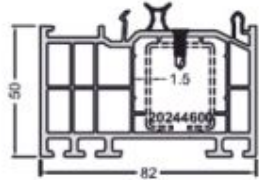

19257170 50 mm-es toktoldó