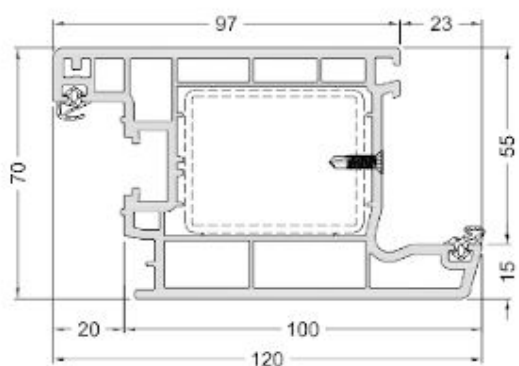

19109160 kifelé nyíló bejárati ajtó szárnyprof

18869160 osztóborda profil

19701160 ablak stulpprofil

Befelé nyíló ajtó
25081600 küszöb - EV1

TOKTOLDÓK

19841000 25 mm-es toktoldó

19842000 50 mm-es toktoldó

19843000 120 mm-es toktoldó

ÜVEGEZŐ LÉCEK

24 mm üvegléc

36 mm üvegléc

SOROLÓK

19344000 sorolóprofil

18423000 sorolóprofil

19211000 sorolóprofil

18579000 90°-os sarokprofil