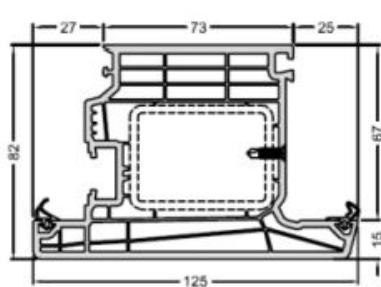

19453160 Kifelé nyíló bejárati ajtószárny