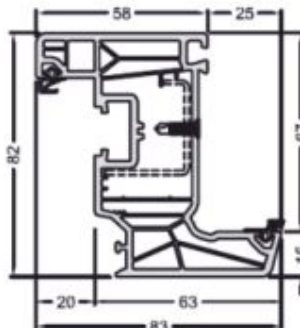

ÜVEGEZŐ LÉCEK

24 mm üvegléc

36 mm üvegléc

SOROLÓK

19344000 sorolóprofil

18423000 sorolóprofil

19211000 sorolóprofil

18579000 90°-os sarokprofil

17889000 sorolóprofil

18493000 csatlakozó profil

17206020 statikai profil

PROFIL RENDSZERELEMEK

19421160 Ablaktok

19422160 Ajtótok

19431160 Ablakszárny

19432160 Szélesített befelé nyíló erkélyajtó szárny