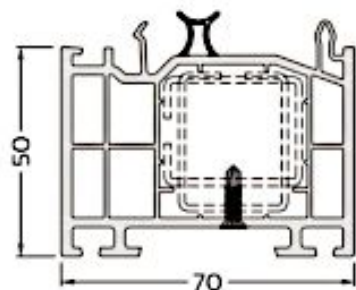

19109160 kifelé nyíló bejárati ajtó szárnyprof

18869160 osztóborda profil

19701160 ablak stulpprofil

Befelé nyíló ajtó
25081600 küszöb - EV1

TOKTOLDÓK

19841000 25 mm-es toktoldó

19842000 50 mm-es toktoldó

19843000 120 mm-es toktoldó

ÜVEGEZŐ LÉCEK

24 mm üvegléc

36 mm üvegléc

SOROLÓK

19344000 sorolóprofil

18423000 sorolóprofil

19211000 sorolóprofil

18579000 90°-os sarokprofil