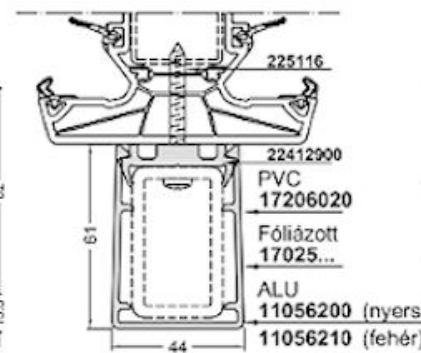

11056200, 17206020 statikai profil