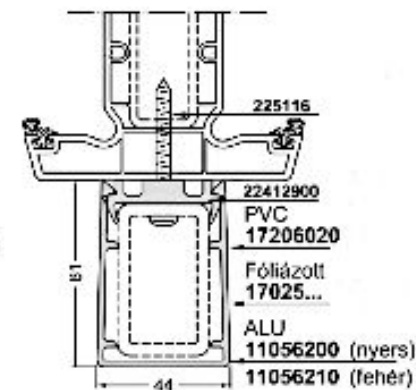

ÜVEGEZŐ LÉCEK

24 mm üvegléc

36 mm üvegléc

SOROLÓK

19344000 sorolóprofil

18423000 sorolóprofil

19211000 sorolóprofil

18579000 90°-os sarokprofil

17889000 sorolóprofil

18493000 csatlakozó profil

17206020 statikai profil

PROFIL RENDSZERELEMEK

19421160 Ablaktok

19422160 Ajtótok

19431160 Ablakszárny

19432160 Szélesített befelé nyíló erkélyajtó szárny