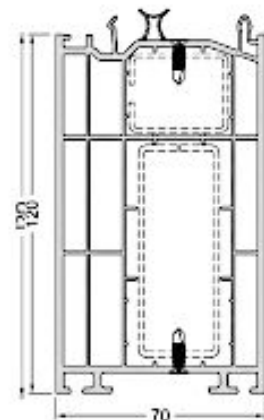

PROFIL RENDSZERELEMEK

18865160 ablak tokprofil

18864160 ajtó tokprofil

18866160 ablak szárnyprofil

18563160 befelé nyíló erkélyajtó szárnyprofil

18509160 kifelé nyíló erkélyajtó szárnyprofil

19108160 befelé nyíló bejárati ajtó szárnyprof

19109160 kifelé nyíló bejárati ajtó szárnyprof

18869160 osztóborda profil

19701160 ablak stulpprofil

Befelé nyíló ajtó
25081600 küszöb - EV1

TOKTOLDÓK

19841000 25 mm-es toktoldó

19842000 50 mm-es toktoldó

19843000 120 mm-es toktoldó

ÜVEGEZŐ LÉCEK

24 mm üvegléc

36 mm üvegléc

SOROLÓK

19344000 sorolóprofil

18423000 sorolóprofil

19211000 sorolóprofil

18579000 90°-os sarokprofil

17889000 sorolóprofil

18493000 csatlakozó profil

17206020 statikai profil

PROFIL RENDSZERELEMEK

19421160 Ablaktok

19422160 Ajtótok

19431160 Ablakszárny

19432160 Szélesített befelé nyíló erkélyajtó szárny