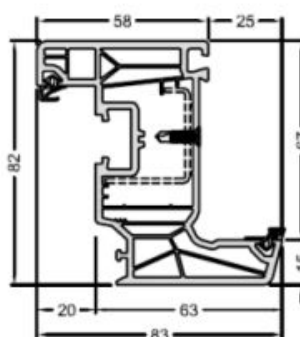

PROFIL RENDSZERELEMEK

19411160 Ablaktok

19412160 Ajtótok

19431160 Ablakszárny

19432160 Szélesített befelé nyíló erkélyajtó szárny

19452160 Szélesített kifelé nyíló erkélyajtó szárny

19433160 Befelé nyíló bejárati ajtószárny