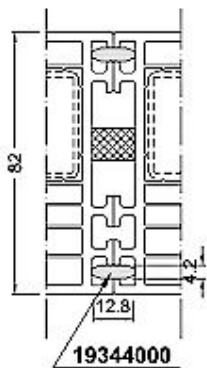

ÜVEGEZŐ LÉCEK

24 mm üvegvastagság

36 mm üvegvastagság

48 mm üvegvastagság

SOROLÓK

19344000 sorolóprofil

18423000 sorolóprofil

19212000 sorolóprofil