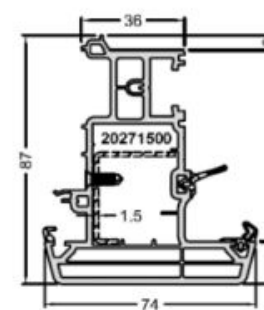

36 mm üvegvastagság

19472160 Váltóprofil