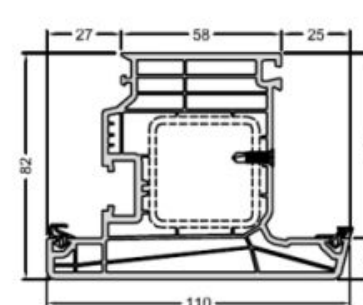

PROFIL RENDSZERELEMEK

19411160 Ablaktok

19412160 Ajtótok

19431160 Ablakszárny

19432160 Szélesített befelé nyíló erkélyajtó szárny

19452160 Szélesített kifelé nyíló erkélyajtó szárny

19433160 Befelé nyíló bejárati ajtószárny